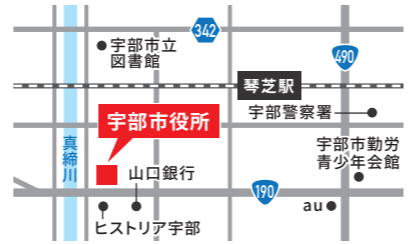

① 9:30~ ② 11:00~
③ 13:30~ ④ 15:00~

下関 毎月曜日 第2水曜 第3月曜

東

藤本

杉井

下関市生涯学習プラザ

下関市細江町3-1-1

① 9:30~ ② 11:00~
③ 13:30~ ④ 15:00~

山陽小野田 第2火曜日

吉野

山陽小野田市民活動センター

山陽小野田市中央2-3-1 (Aスクエア1階)

① 13:15~ ② 14:30~
③ 15:45~

宇部 第3水曜日

高橋

宇部市役所

宇部市常盤町一丁目7番1号

① 9:30~ ② 11:00~
③ 13:30~ ④ 15:00~

下松 毎週水曜日

遠藤

下松商工会議所

下松市新川二丁目1-38

① 9:30~ ② 11:00~
③ 13:30~ ④ 15:00~

光 第2・4水曜日