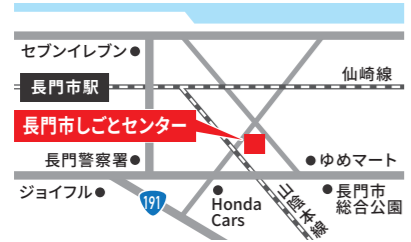

ホームページからも受付中!

Instagramで情報発信中!!

2026.5.1版

長門 第1木曜日

西島

長門市しごとセンター

長門市仙崎312-1

① 10:30~ ② 13:00~
③ 14:30~ ④ 16:00~

萩 第3水曜日

西島

萩市ビジネスチャレンジサポートセンター はぎビズ

萩市大字浜崎町209番

① 9:30~ ② 10:45~
③ 13:15~ ④ 14:30~

山口 第4水曜日

西島

日本政策金融公庫 山口支店