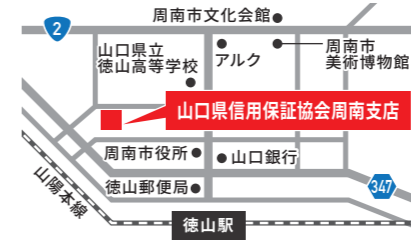

周南 第1・2・4水曜日

齊藤

山口県信用保証協会 周南支店

周南市緑町一丁目75番2

① 9:30~ ② 10:45~
③ 13:30~ ④ 14:45~